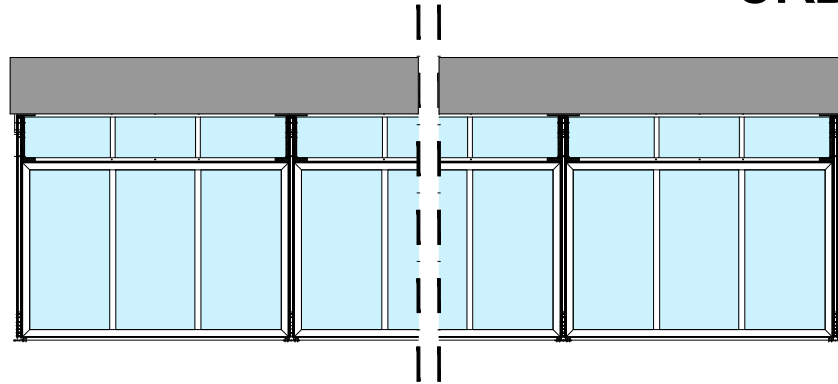

URBAN 8

PROSPETTO LATERALE