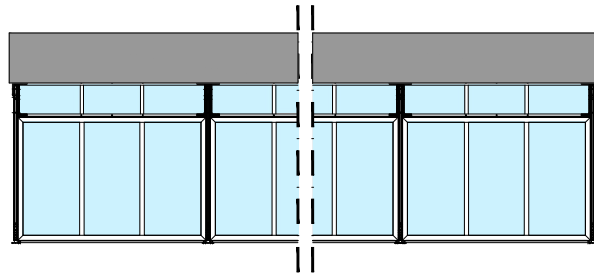

Le strutture Urban sono disponibili con larghezze di 3, 4, 6, 8 e 12 metri, tutte progettate con campata unica e senza ingombri interni, per garantire la massima fruibilità dello spazio.

La lunghezza è modulare, con sviluppo a passo di 4 metri.

PROSPETTO LATERALE

PROSPETTO FRONTALE

PLANIMETRIA

SEZIONE CENTRALE

URBAN 12

PROSPETTO LATERALE

PROSPETTO FRONTALE

PLANIMETRIA