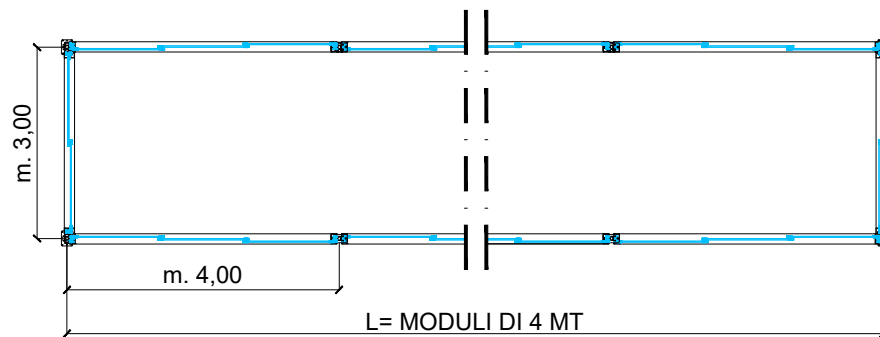

PLANIMETRIA