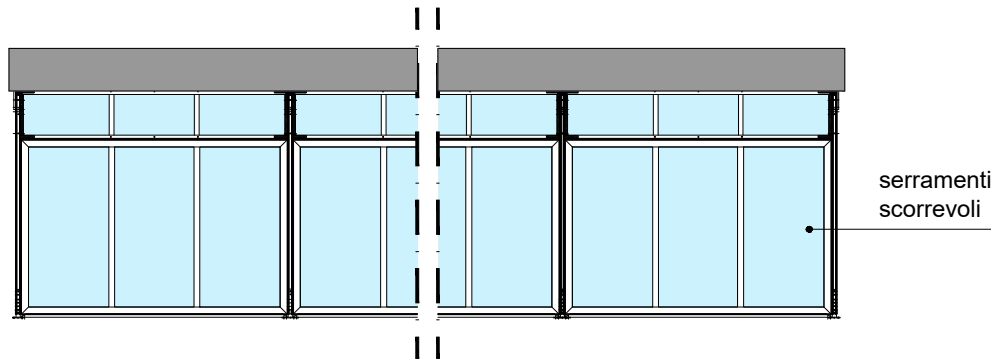

URBAN 6

PROSPETTO LATERALE