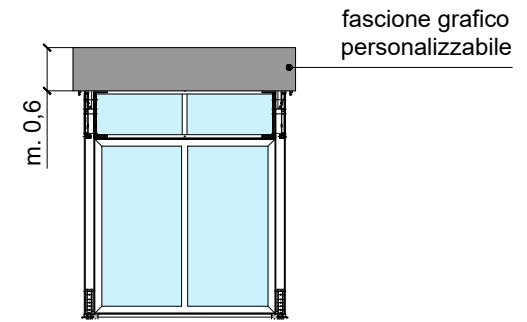

PROSPETTO FRONTALE