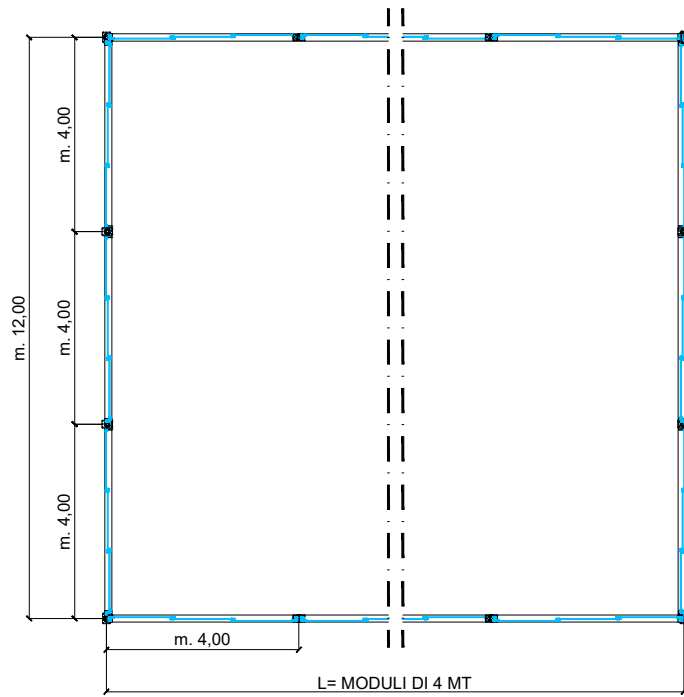

Le strutture Urban sono disponibili con larghezze di 3, 4, 6, 8 e 12 metri, tutte progettate con campata unica e senza ingombri interni, per garantire la massima fruibilità dello spazio.

La lunghezza è modulare, con sviluppo a passo di 4 metri.

PROSPETTO LATERALE

PROSPETTO FRONTALE

PLANIMETRIA

SEZIONE CENTRALE

URBAN 12

PROSPETTO LATERALE

PROSPETTO FRONTALE

PLANIMETRIA