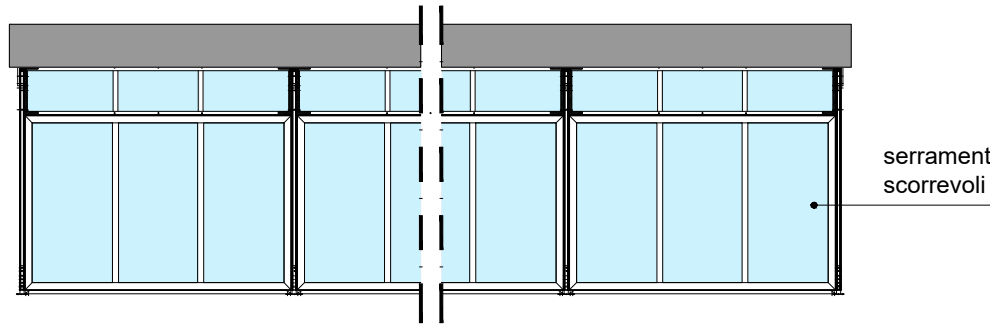

URBAN 3

PROSPETTO LATERALE