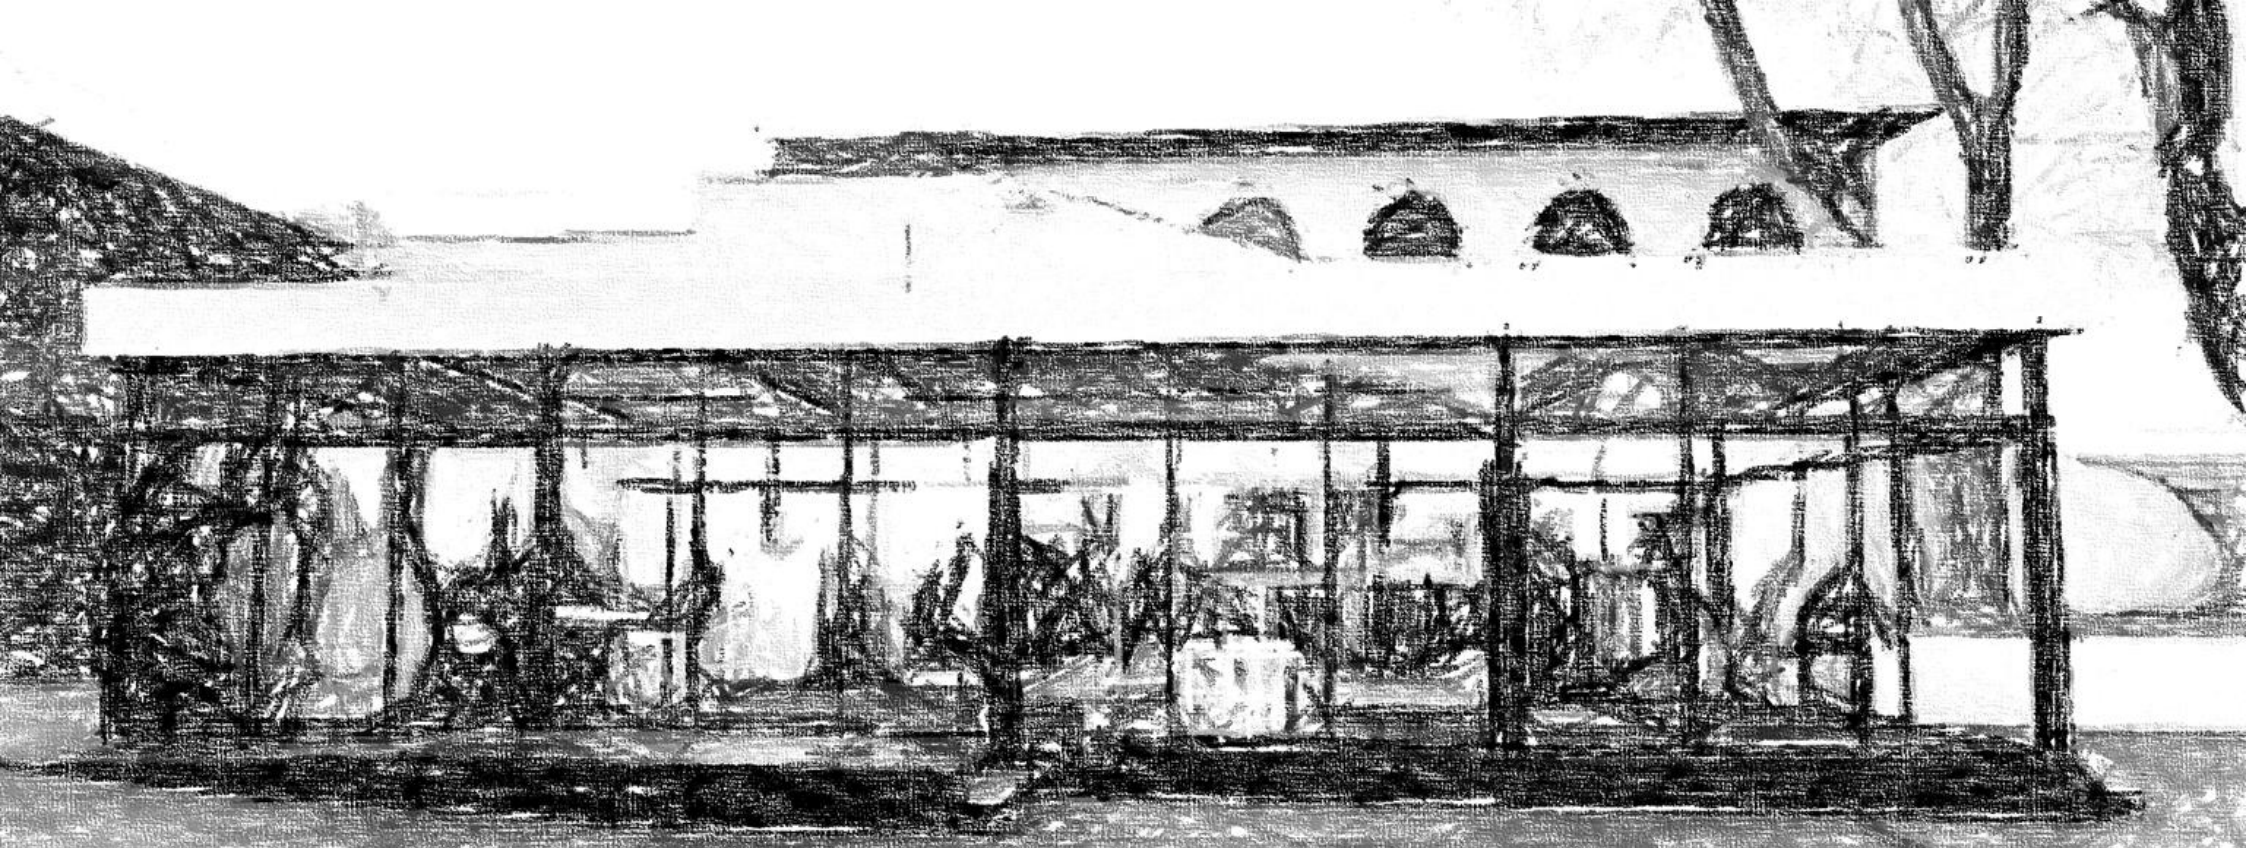

tensotend®

URBAN GLASS

URBAN GLASS

Le Urban sono strutture in alluminio dal design moderno ed elegante, caratterizzate da un tetto ribassato e da un raffinato fascione perimetrale che nasconde il colmo della copertura. Questo elemento distintivo può essere personalizzato con grafiche, permettendo di adattare la struttura all'identità visiva del contesto o del brand. La finitura standard è proposta in nero micaceo RAL 7016; in caso di vendita è possibile avere personalizzazioni cromatiche.

Le strutture Urban sono disponibili con larghezze di 3, 4, 6, 8 e 12 metri, tutte progettate con campata unica e senza ingombri interni, per garantire la massima fruibilità dello spazio.

La lunghezza è modulare, con sviluppo a passo di 4 metri.

La copertura è realizzata in PVC ignifugo classe 2.

Su richiesta del cliente è possibile completare internamente la struttura con controsoffitto teso.

La struttura può essere configurata come autoportante nella versione completa di pavimentazione e serramenti scorrevoli a 3 ante, coordinati nella stessa colorazione della struttura principale.