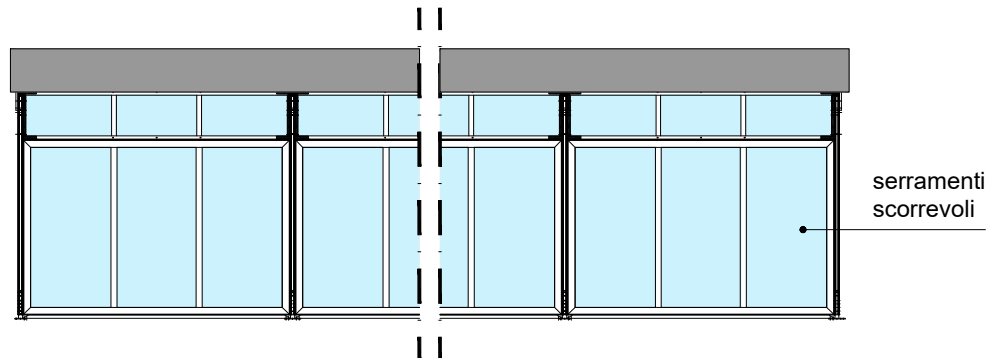

Le strutture Urban sono disponibili con larghezze di 3, 4, 6, 8 e 12 metri, tutte progettate con campata unica e senza ingombri interni, per garantire la massima fruibilità dello spazio.

La lunghezza è modulare, con sviluppo a passo di 4 metri.

URBAN 3

PROSPETTO LATERALE

PROSPETTO FRONTALE

PLANIMETRIA

SEZIONE CENTRALE

URBAN 4

PROSPETTO LATERALE

PROSPETTO FRONTALE