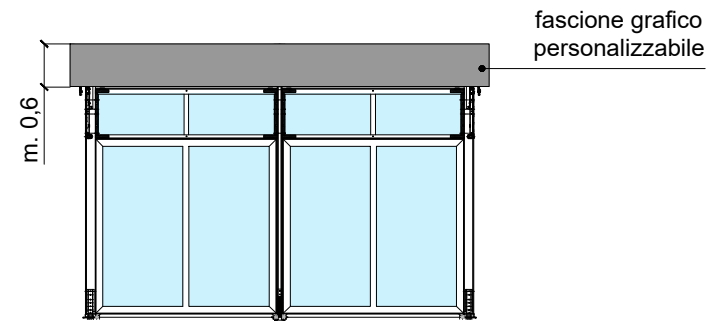

PROSPETTO FRONTALE