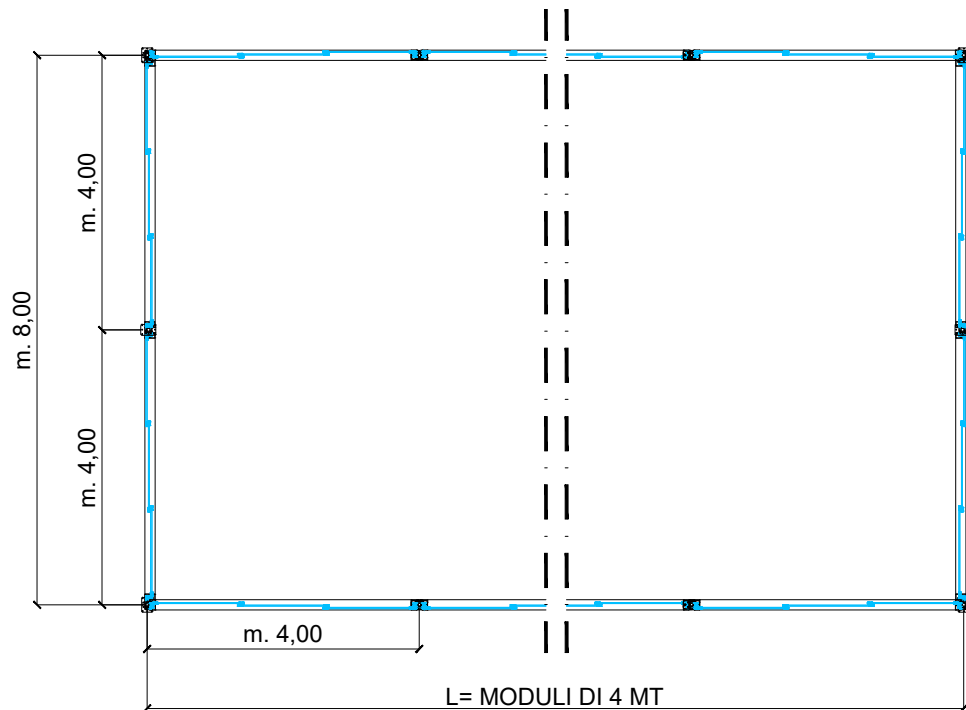

PLANIMETRIA