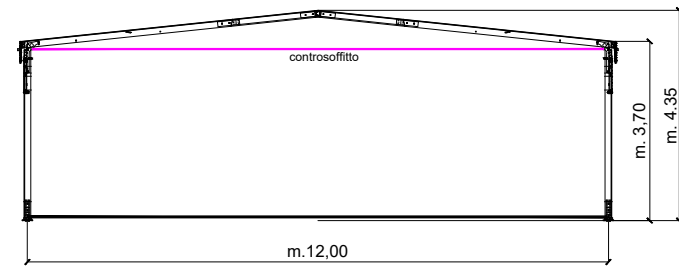

# URBAN 12

PROSPETTO LATERALE

PROSPETTO FRONTALE

PLANIMETRIA

SEZIONE CENTRALE

L WATCHES  
TORINO

GIG  
PROMOTIONS

radio millennium