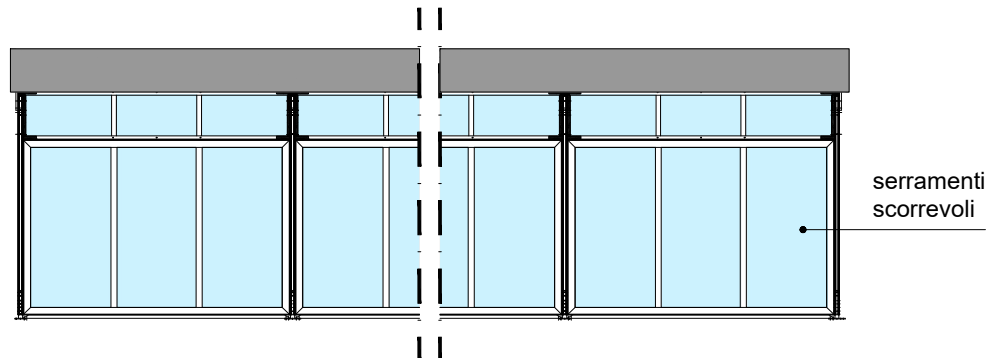

URBAN 4

PROSPETTO LATERALE