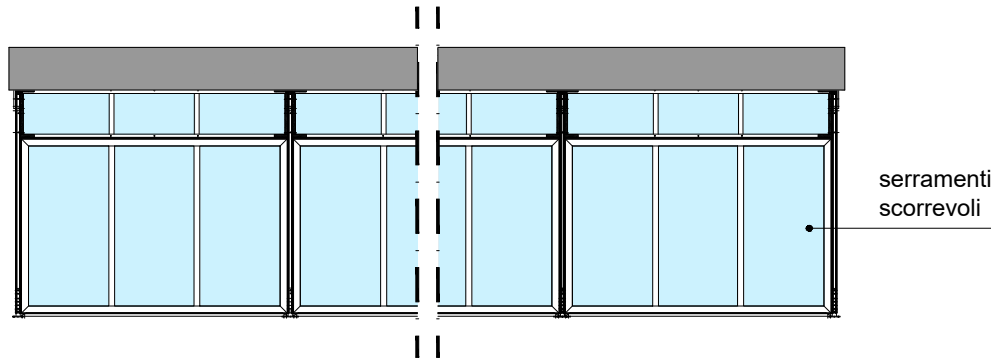

URBAN 6

PROSPETTO LATERALE