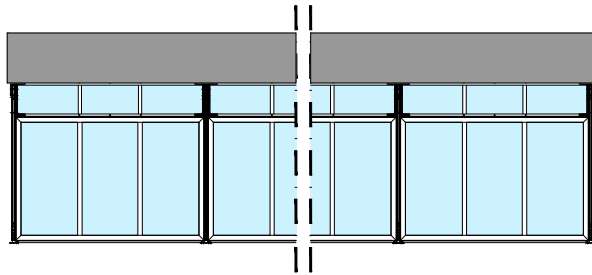

URBAN 12

PROSPETTO LATERALE